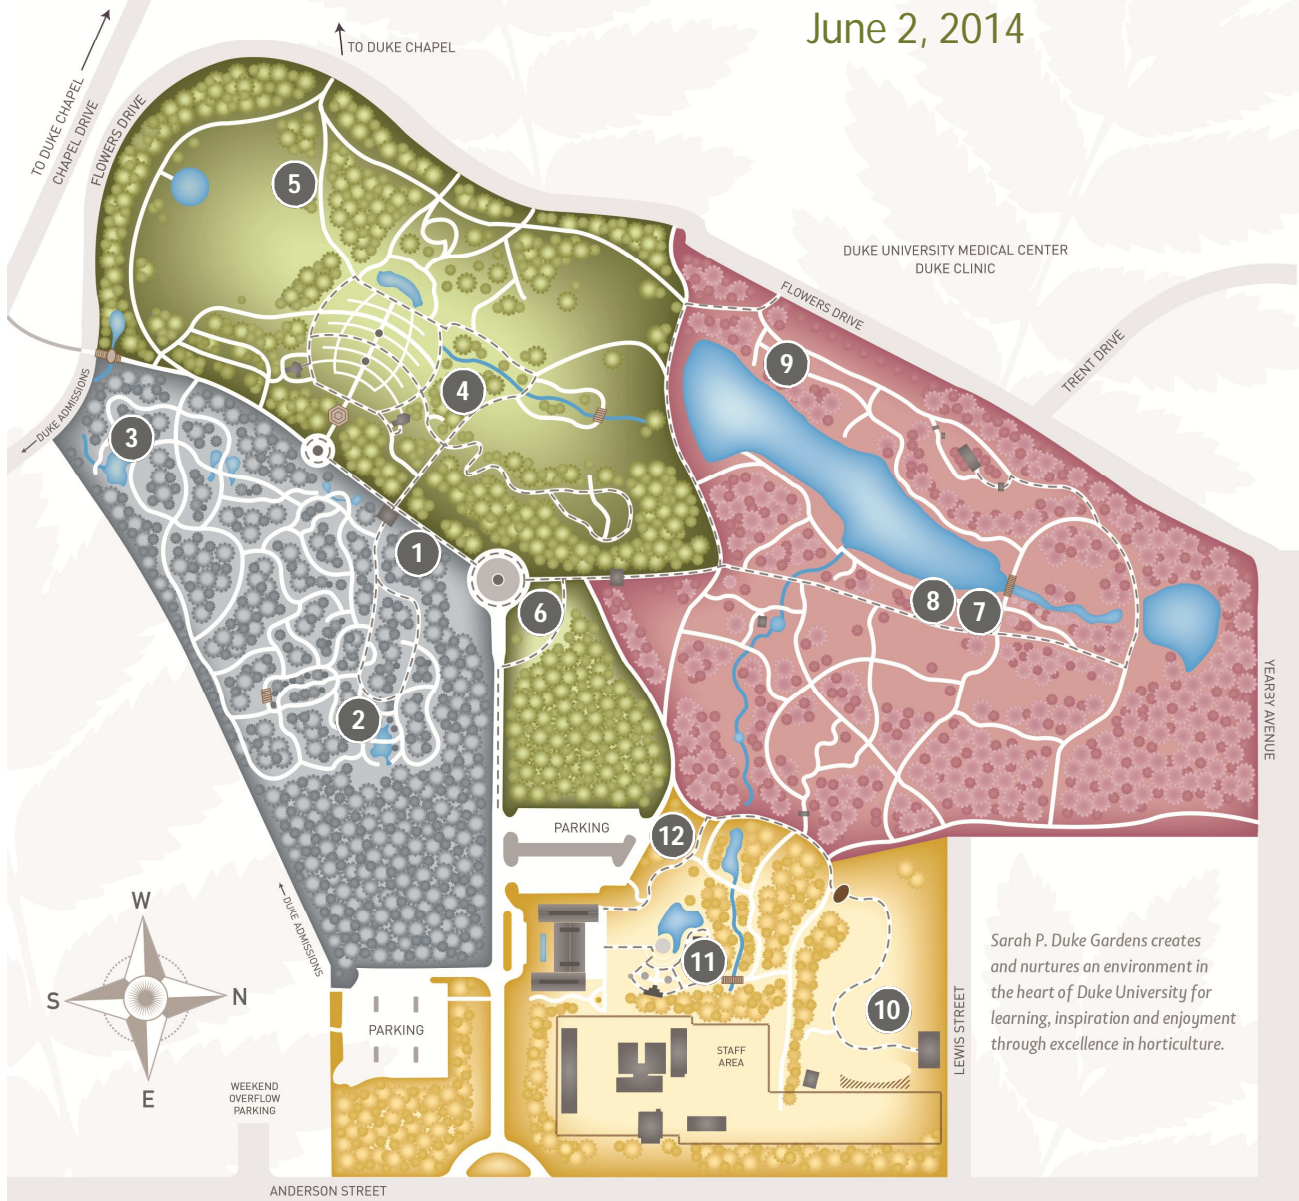

welcome to DUKE GARDENS

WHAT'S IN BLOOM

June 2, 2014

- | | | |
|---|--|---|
| 1 <i>Rhododendron 'Maxecat'</i>
Rhododendron | 5 <i>Magnolia grandiflora</i>
Southern Magnolia | 9 <i>Rhododendron</i> sp.
Azalea |
| 2 <i>Amianthium muscivivum</i>
Flypoison | 6 <i>Rosa</i> sp.
Rose Circle | 10 <i>Salvia sclarea</i>
Clary Sage |
| 3 <i>Itea virginica</i>
Virginia Sweetpire | 7 <i>Iris ensata</i>
Japanese Water Iris | 11 <i>Hydrangea 'Annabelle'</i>
Smooth Hydrangea |
| 4 <i>Hydrangea 'Snowflake'</i>
Oakleaf Hydrangea | 8 <i>Punica granatum</i>
Pomegranate | 12 <i>Spiraea 'Dolchica'</i>
Spiraea |

DORIS DUKE CENTER GARDENS

Crinum 'Carolina Beauty' Crinum
Gaura lindheimeri Gaura
Hydrangea arborescens 'Annabelle' Smooth Hydrangea
Hydrangea quercifolia Oakleaf Hydrangea
Itea virginica Virginia Sweetspire
Nepeta 'Walker's Low' Catmint

8 *Hemerocallis* sp.
Daylily

9 *Hosta* sp.
Hosta

10 *Lagerstroemia* 'Natchez'
Crape Myrtle

11 *Hydrangea* 'Annabelle'
Smooth Hydrangea

12 *Nelumbo nucifera*
Lotus

WHAT'S IN BLOOM

June 30, 2014

BLOMQUIST GARDEN OF NATIVE PLANTS