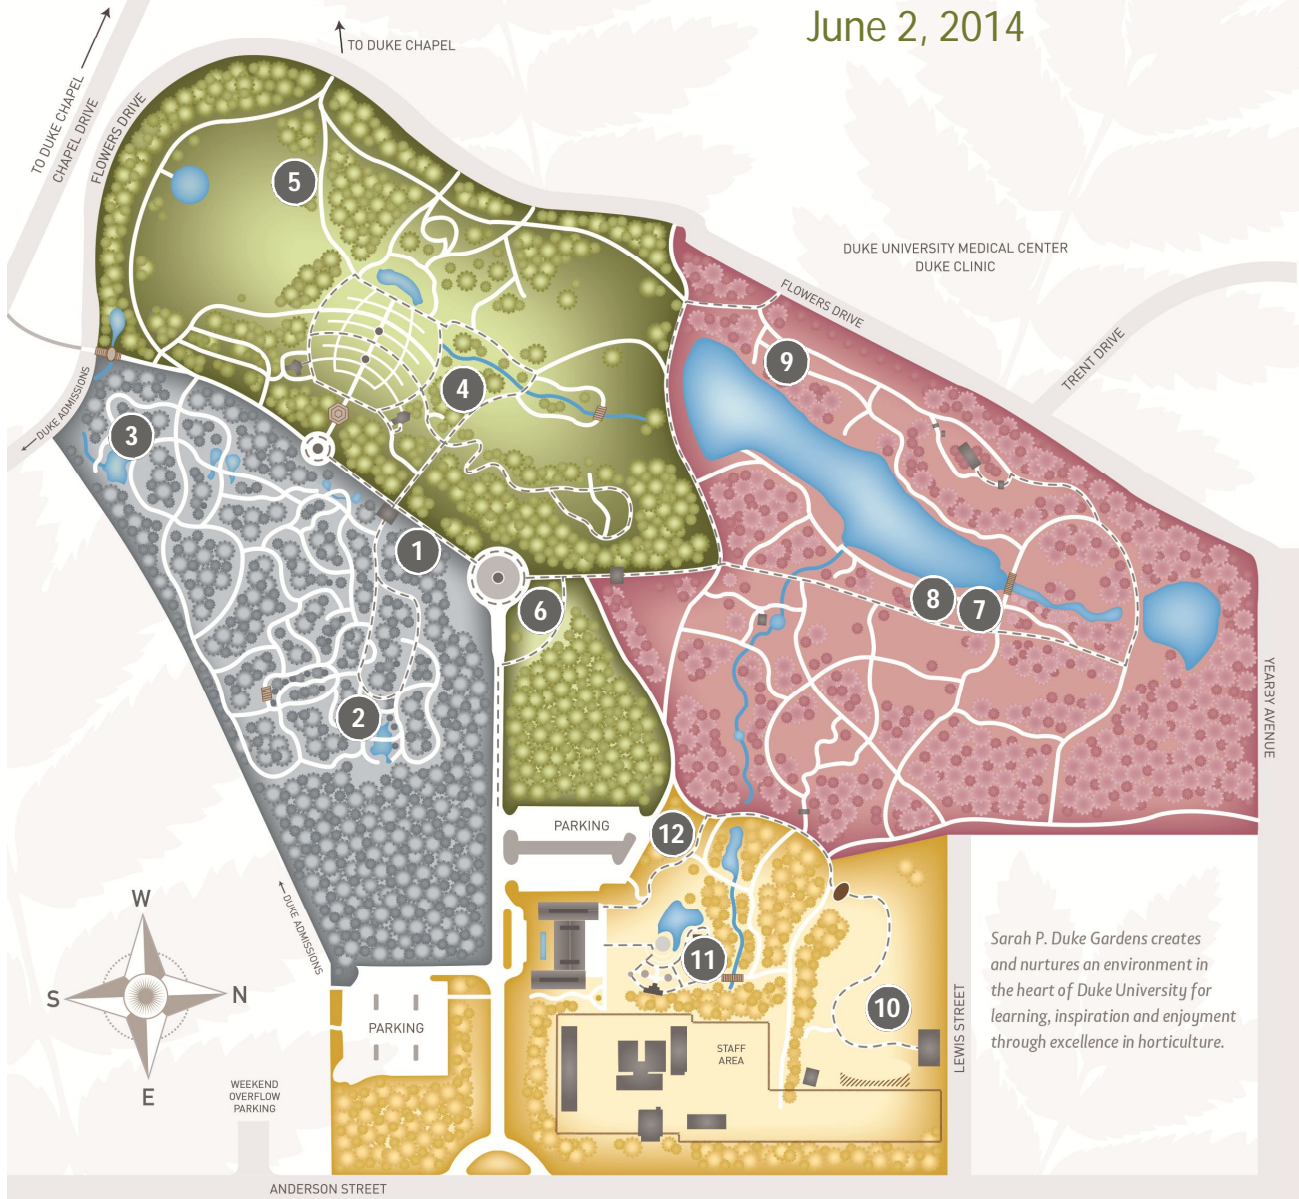

1 *Rhododendron 'Maxecat'*
Rhododendron

2 *Amianthium muscivivum*
Flypoison

3 *Itea virginica*
Virginia Sweetpire

4 *Hydrangea 'Snowflake'*
Oakleaf Hydrangea

5 *Magnolia grandiflora*
Southern Magnolia

6 *Rosa sp.*
Rose Circle

7 *Iris ensata*
Japanese Water Iris

8 *Punica granatum*
Pomegranate

9 *Rhododendron sp.*
Azalea

10 *Salvia sclarea*
Clary Sage

11 *Hydrangea 'Annabelle'*
Smooth Hydrangea

12 *Spiraea 'Dolchica'*
Spiraea

WHAT'S IN BLOOM

8 *Hemerocallis* sp.
Daylily

9 *Hosta* sp.
Hosta

10 *Lagerstroemia* 'Natchez'
Crape Myrtle

11 *Hydrangea* 'Annabelle'
Smooth Hydrangea

12 *Nelumbo nucifera*
Lotus

WHAT'S IN BLOOM

June 30, 2014

BLOMQUIST GARDEN OF NATIVE PLANTS